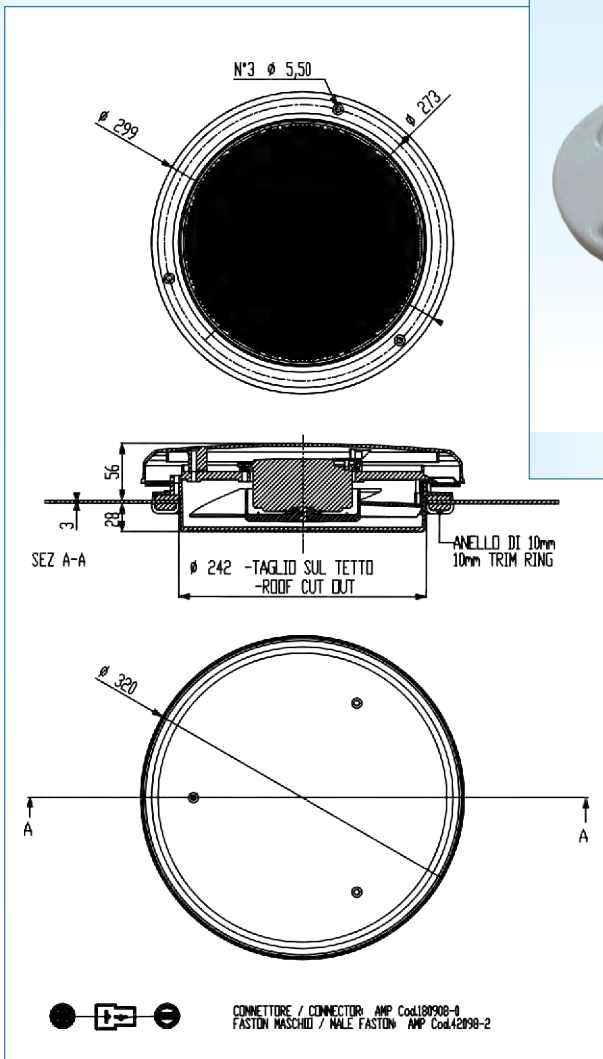

24V cod. 20270233 / 20270237

**OPTIONAL
OPTIONNEL
OPTIONAL
OPTIONAL
OPCIONAL**

**Diffusore aria
Diffuseur d'air
Air diffuser
Luftverteiler
Difusor aire**

20270238

	Dati tecnici nominali Nominal technical data			
	20270230	20270234	20270231	20270235
Portata aria Air flow	195 m ³ /h	230 m ³ /h	200 m ³ /h	250 m ³ /h
Assorbimento elettrico Power consumption	7 A	10,7 A	3,8 A	5,6 A
Potenza Capacity	91 W	143 W	99 W	151 W
Tensione alimentazione Working voltage	12 V	12 V	24 V	24 V

	Dati tecnici nominali Nominal technical data			
	20270232	20270236	20270233	20270237
Portata aria Air flow	200 m ³ /h	260 m ³ /h	230 m ³ /h	280 m ³ /h
Assorbimento elettrico Power consumption	7 A	10,7 A	3,8 A	5,6 A
Potenza Capacity	91 W	139 W	99 W	146 W
Tensione alimentazione Working voltage	12 V	12 V	24 V	24 V