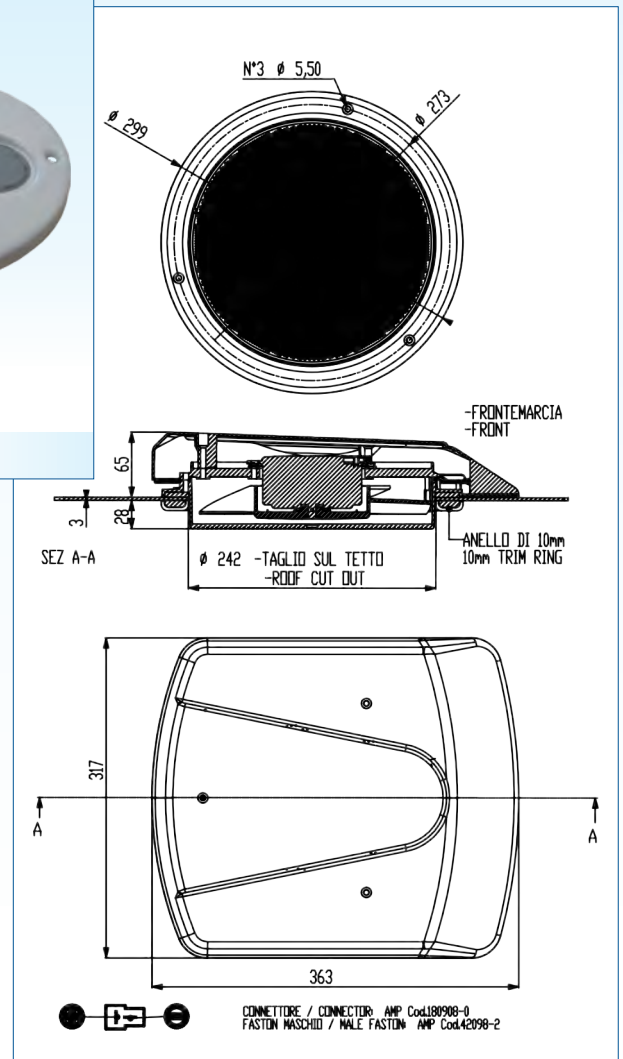

24V cod. 20270233 / 20270237

**OPTIONAL
OPTIONNEL
OPTIONAL
OPTIONAL
OPCIONAL**

**Diffusore aria
Diffuseur d'air
Air diffuser
Luftverteiler
Difusor aire**

20270238

	Dati tecnici nominali Nominal technical data			
	20270230	20270234	20270231	20270235
Portata aria Air flow	195 m ³ /h	230 m ³ /h	200 m ³ /h	250 m ³ /h
Assorbimento elettrico Power consumption	7 A	10,7 A	3,8 A	5,6 A
Potenza Capacity	91 W	143 W	99 W	151 W
Tensione alimentazione Working voltage	12 V	12 V	24 V	24 V

	Dati tecnici nominali Nominal technical data			
	20270232	20270236	20270233	20270237
Portata aria Air flow	200 m ³ /h	260 m ³ /h	230 m ³ /h	280 m ³ /h
Assorbimento elettrico Power consumption	7 A	10,7 A	3,8 A	5,6 A
Potenza Capacity	91 W	139 W	99 W	146 W
Tensione alimentazione Working voltage	12 V	12 V	24 V	24 V