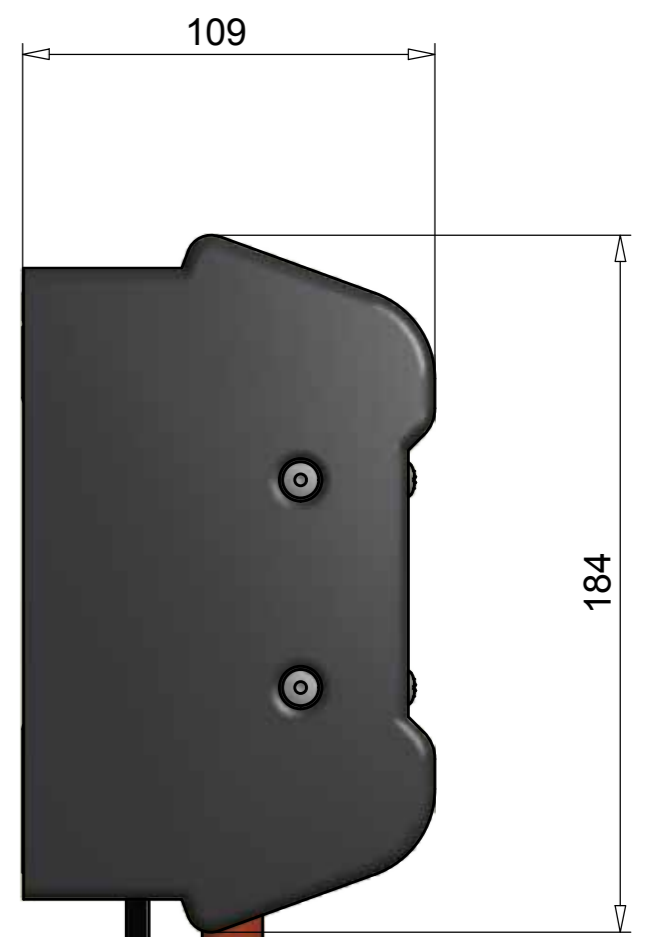

Direzione flusso aria
Air flow direction

Possibilità di ribaltare i collegamenti IN-OUT a cura dell'installatore
Easy possibility to reverse IN-OUT connections by the installer

Vista frontale connettore tipo AMP Faston 180908-0
Front view AMP type 180908-0 connector

Posizione cavo rosso - positivo alimentazione
Red wire - supply voltage

Posizione cavo nero - negativo
Black wire - negative

Collegamenti IN-OUT per tubi flessibili Ø16mm
IN-OUT connections for Ø16 flexible hoses

Potenza termica: Heating capacity:	4 KW (0°aria-air / 80°acqua-water)
Numero ventilatori: Number of fans:	5
Portata aria Air flow:	250 m³/h
Tensione alimentazione: Power supply:	12VDC / 24VDC
Assorbimento elettrico: Power consumption:	1.5 A@12VDC / 0.9 A@24VDC