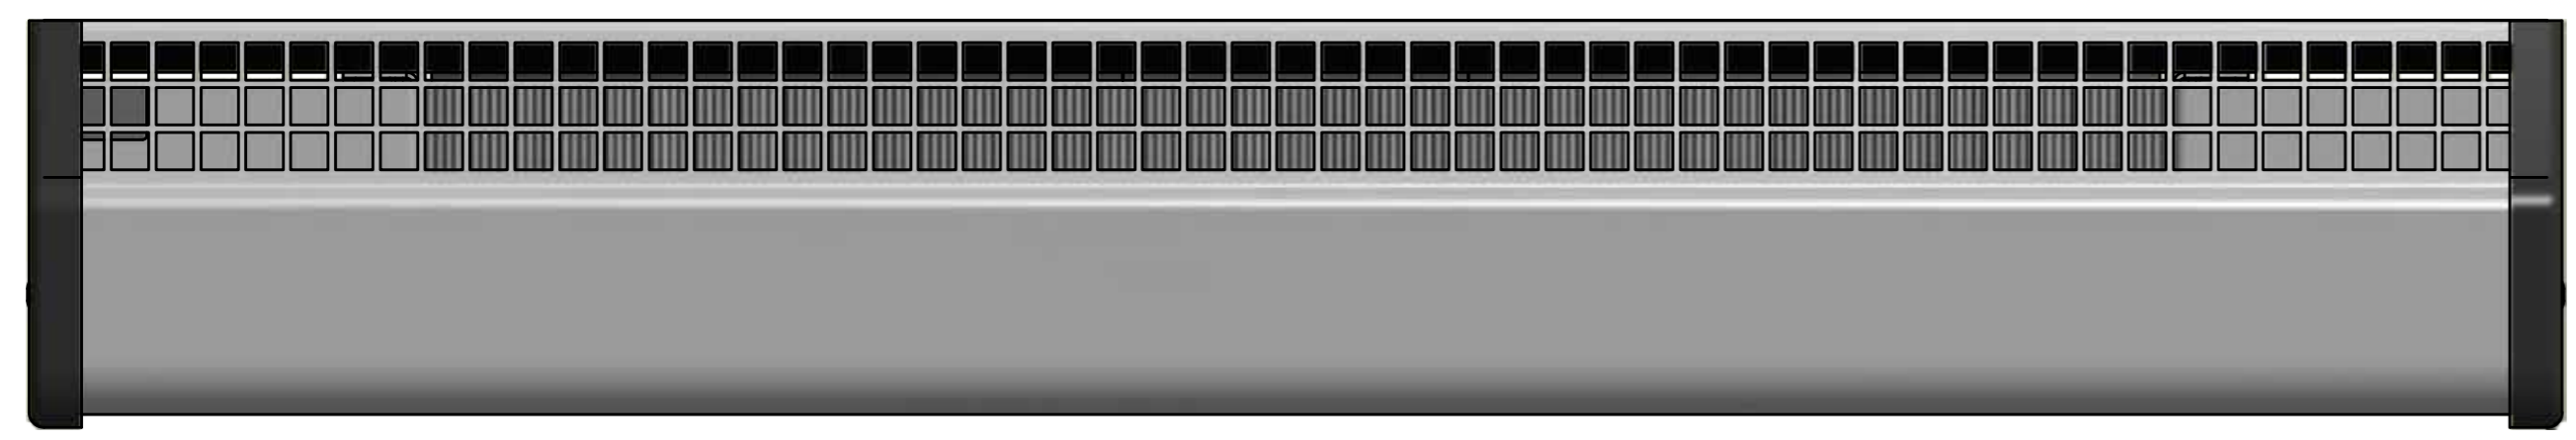

Direzione flusso aria
Air flow direction

Possibilità di ribaltare i collegamenti IN-OUT a cura dell'installatore
Easy possibility to reverse IN-OUT connections by the installer

Vista frontale connettore tipo AMP Faston 180908-0
Front view AMP type 180908-0 connector

Posizione cavo rosso - positivo alimentazione
Red wire - supply voltage

Posizione cavo nero - negativo
Black wire - negative

Collegamenti IN-OUT per tubi flessibili Ø16mm
IN-OUT connections for Ø16 flexible hoses

Potenza termica: Heating capacity:	4 KW (0°aria-air / 80°acqua-water)
Numero ventilatori: Number of fans:	5
Portata aria Air flow:	250 m³/h
Tensione alimentazione: Power supply:	12VDC / 24VDC
Assorbimento elettrico: Power consumption:	1.5 A@12VDC / 0.9 A@24VDC