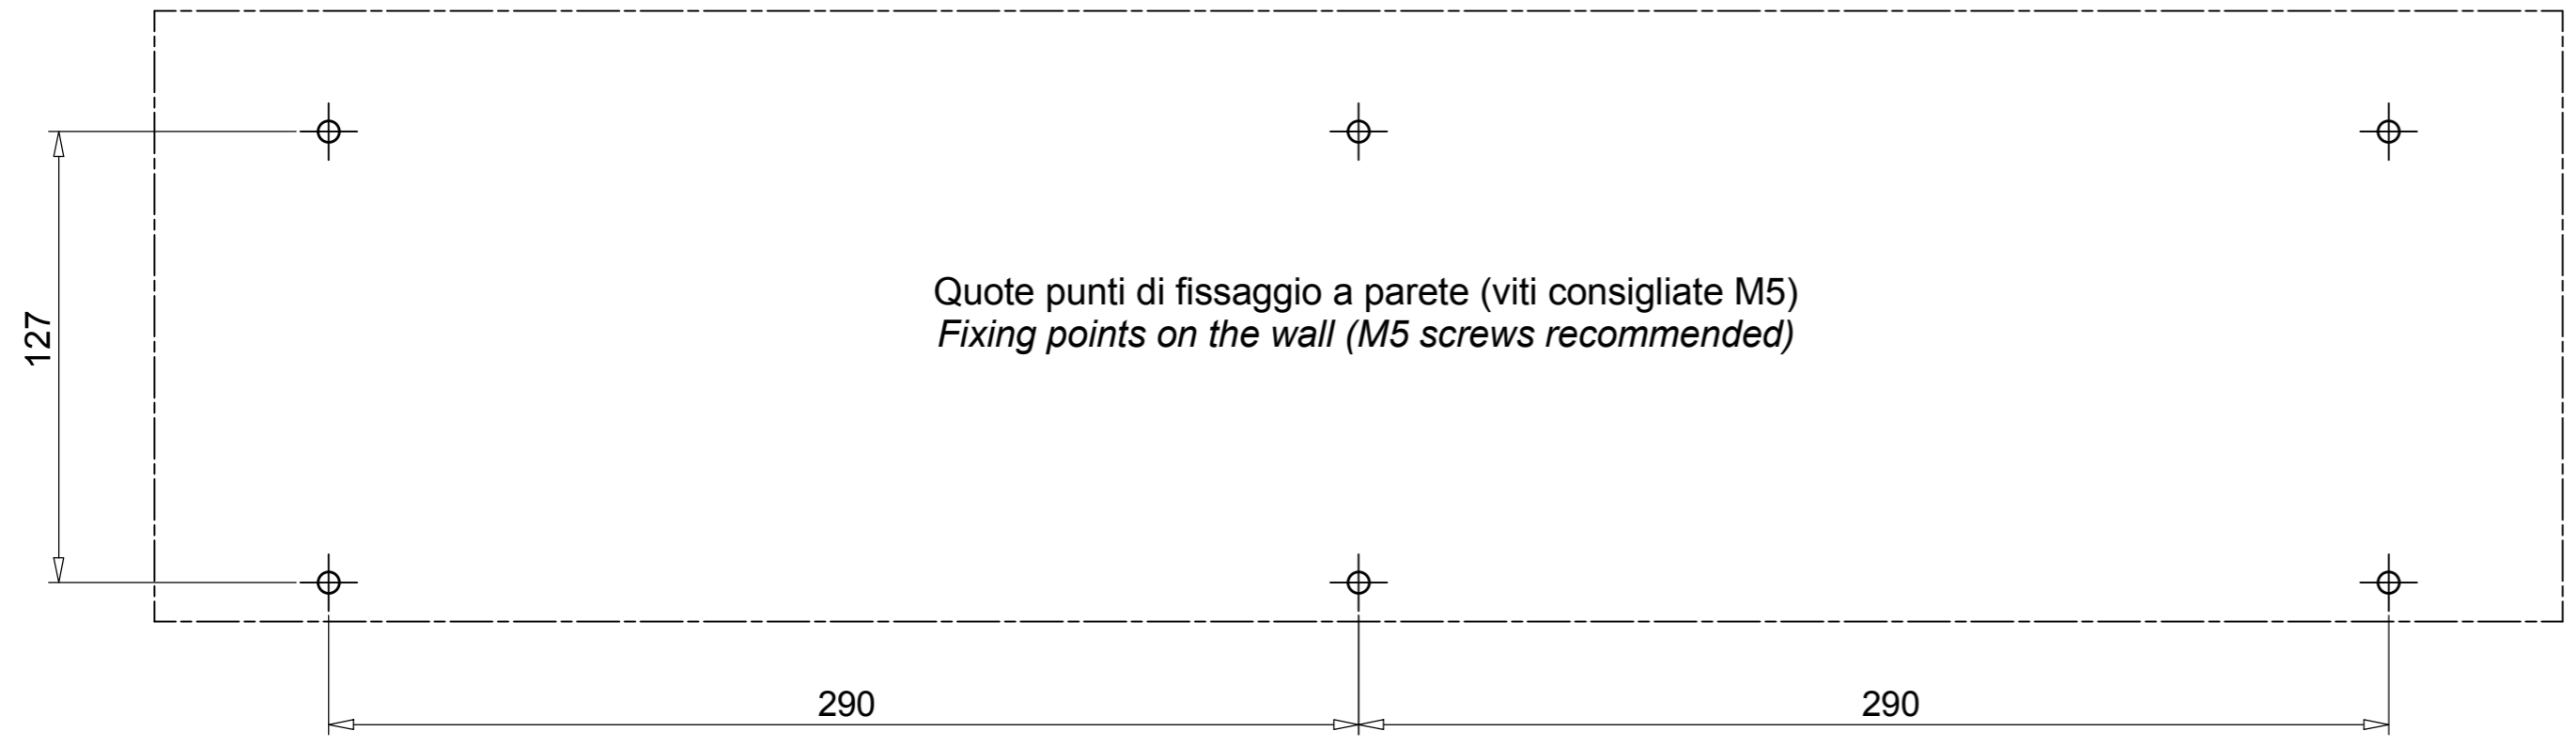

Direzione flusso aria
Air flow direction

Possibilità di ribaltare i collegamenti IN-OUT a cura dell'installatore
Easy possibility to reverse IN-OUT connections by the installer

Vista frontale connettore tipo AMP Faston 180908-0
Front view AMP type 180908-0 connector

Posizione cavo rosso - positivo alimentazione
Red wire - supply voltage

Posizione cavo nero - negativo
Black wire - negative

Collegamenti IN-OUT per tubi flessibili Ø16mm
IN-OUT connections for Ø16 flexible hoses

P/N 15151064 (versione 12V - 12V model)
15151065 (versione 24V - 24V model)